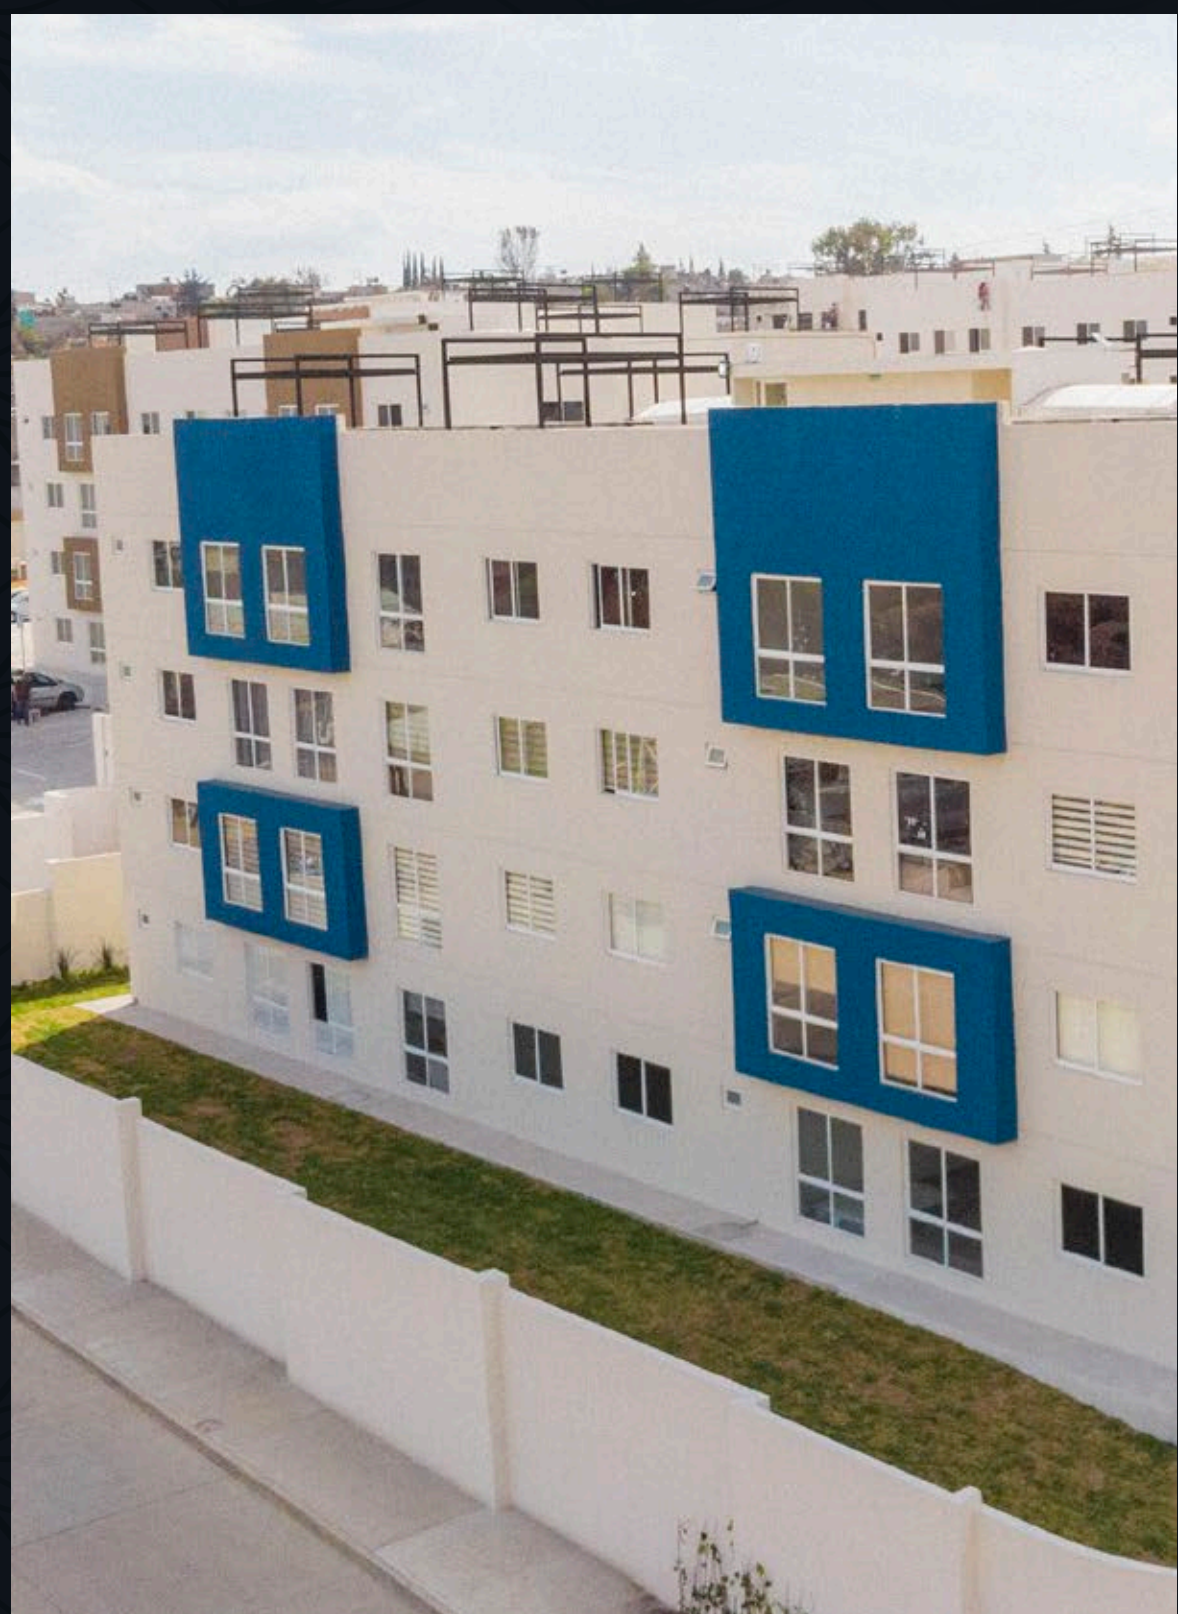

HIDRA

DESDE 82m²